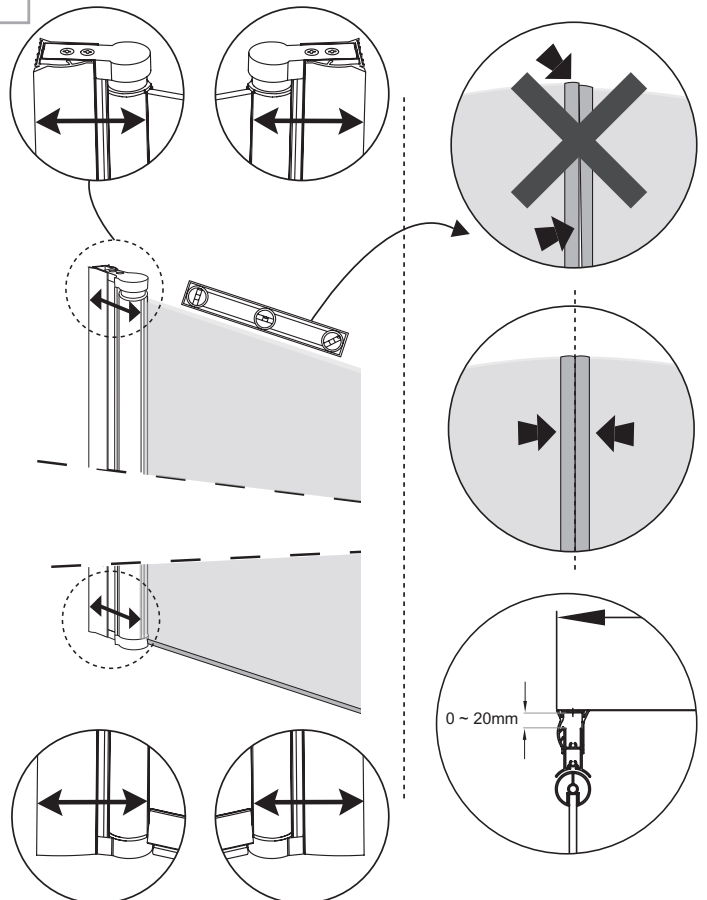

FIXTREND R

FIXTREND C

5

x2

6

710mm

810mm

x2

6

8

7

0 - 20mm