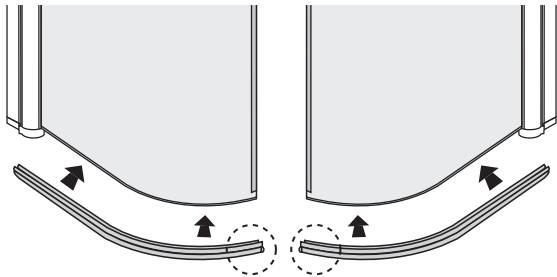

FIXTREND R

FIXTREND C

5